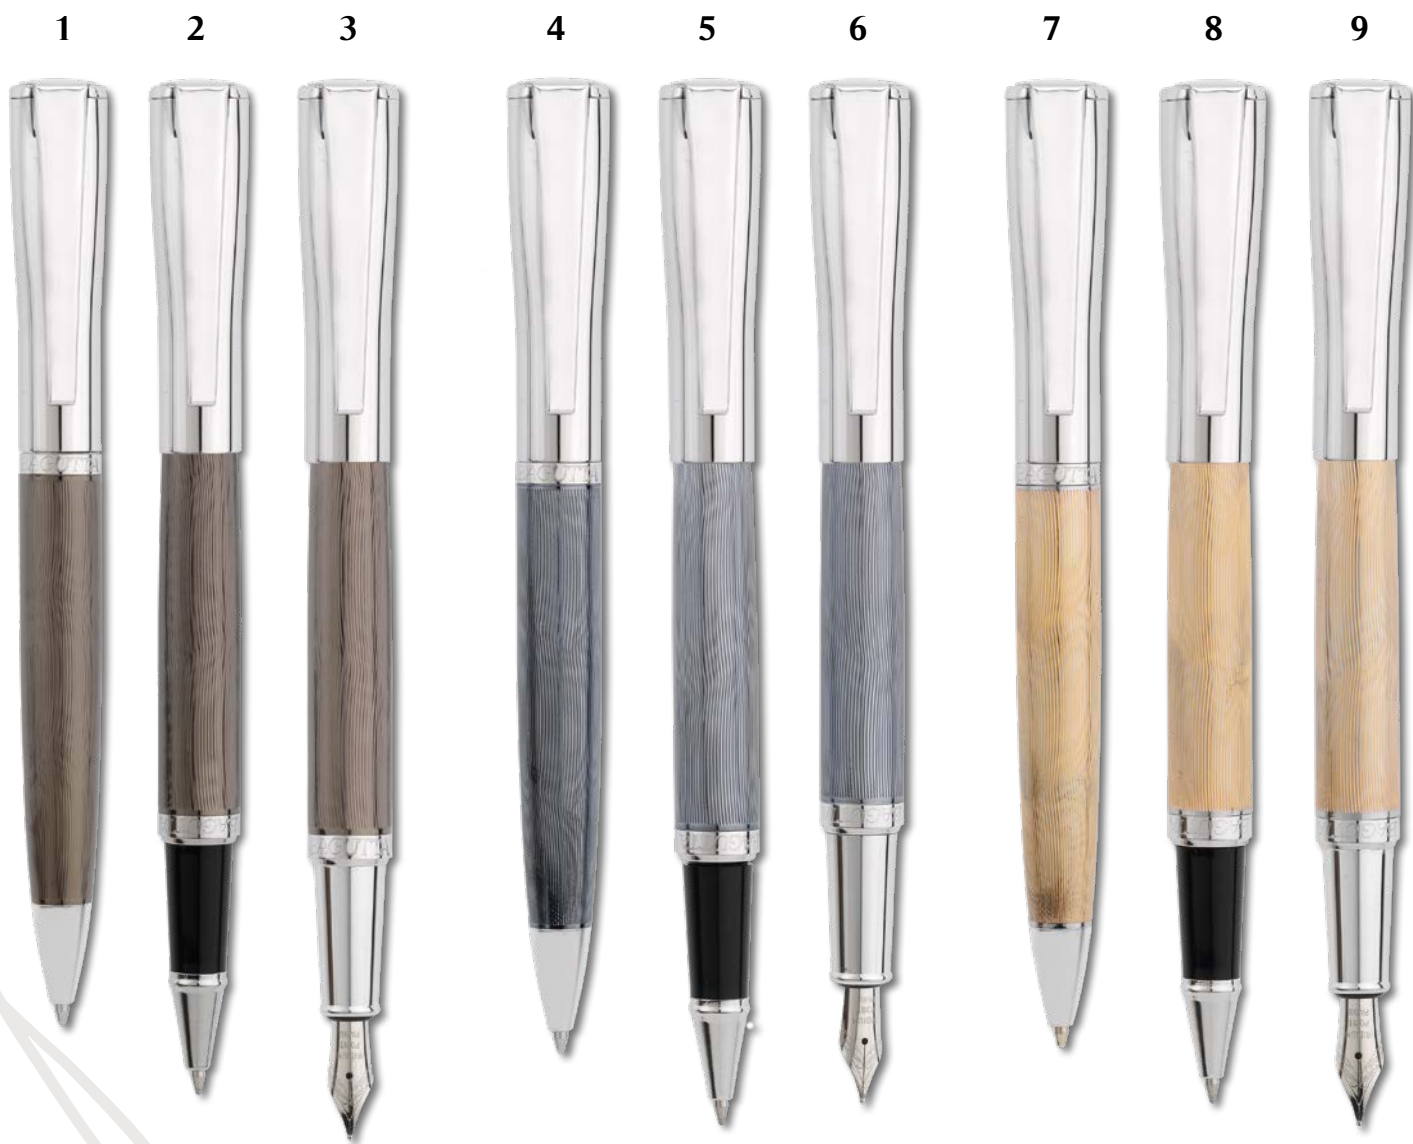

1

2

3

4

5

- 1 **H 6010-01 B:** Sfera rame e canna di fucile
- 2 **H 6010-01 R:** Roller rame e canna di fucile
- 3 **H 6010-02 B:** Sfera canna di fucile
- 4 **H 6010-02 R:** Roller canna di fucile
- 5 **HK 6010:** Expokit 4 pzi art. h 6003