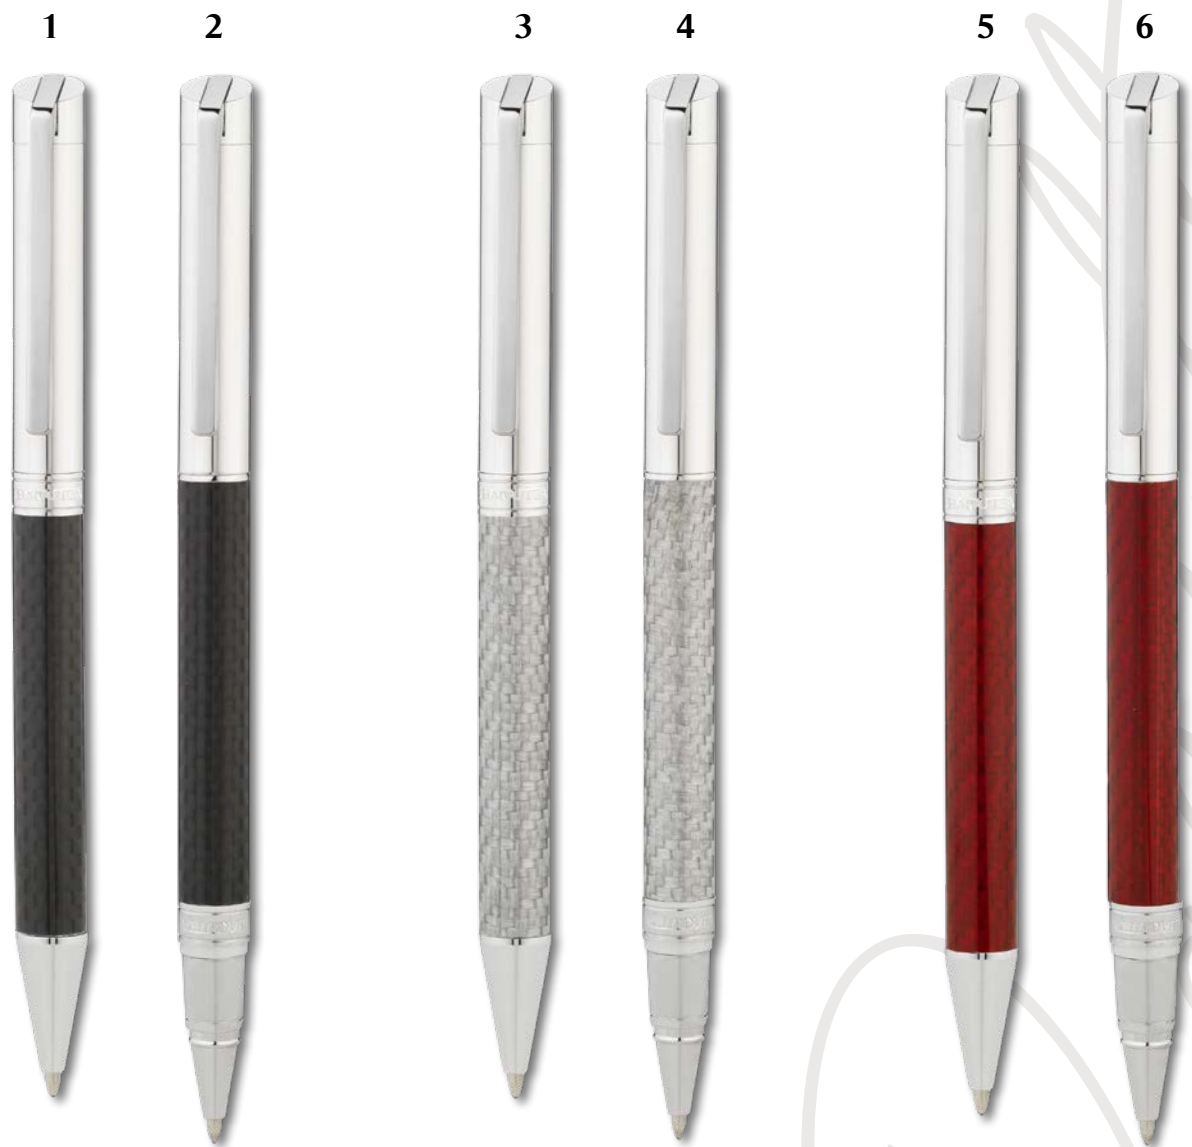

Novità

- 1 **H 6021-01 B:** Sfera bicolore finitura carbonio nera
- 2 **H 6021-01 R:** Roller bicolore finitura carbonio nera
- 3 **H 6021-02 B:** Sfera bicolore finitura carbonio argento
- 4 **H 6021-02 R:** Roller bicolore finitura carbonio argento
- 5 **H 6021-03 B:** Sfera bicolore finitura carbonio rosso
- 6 **H 6021-03 R:** Roller bicolore finitura carbonio rosso
- 7 **HK 6021:** Kit 6 pzi art. H 6021 + Expo