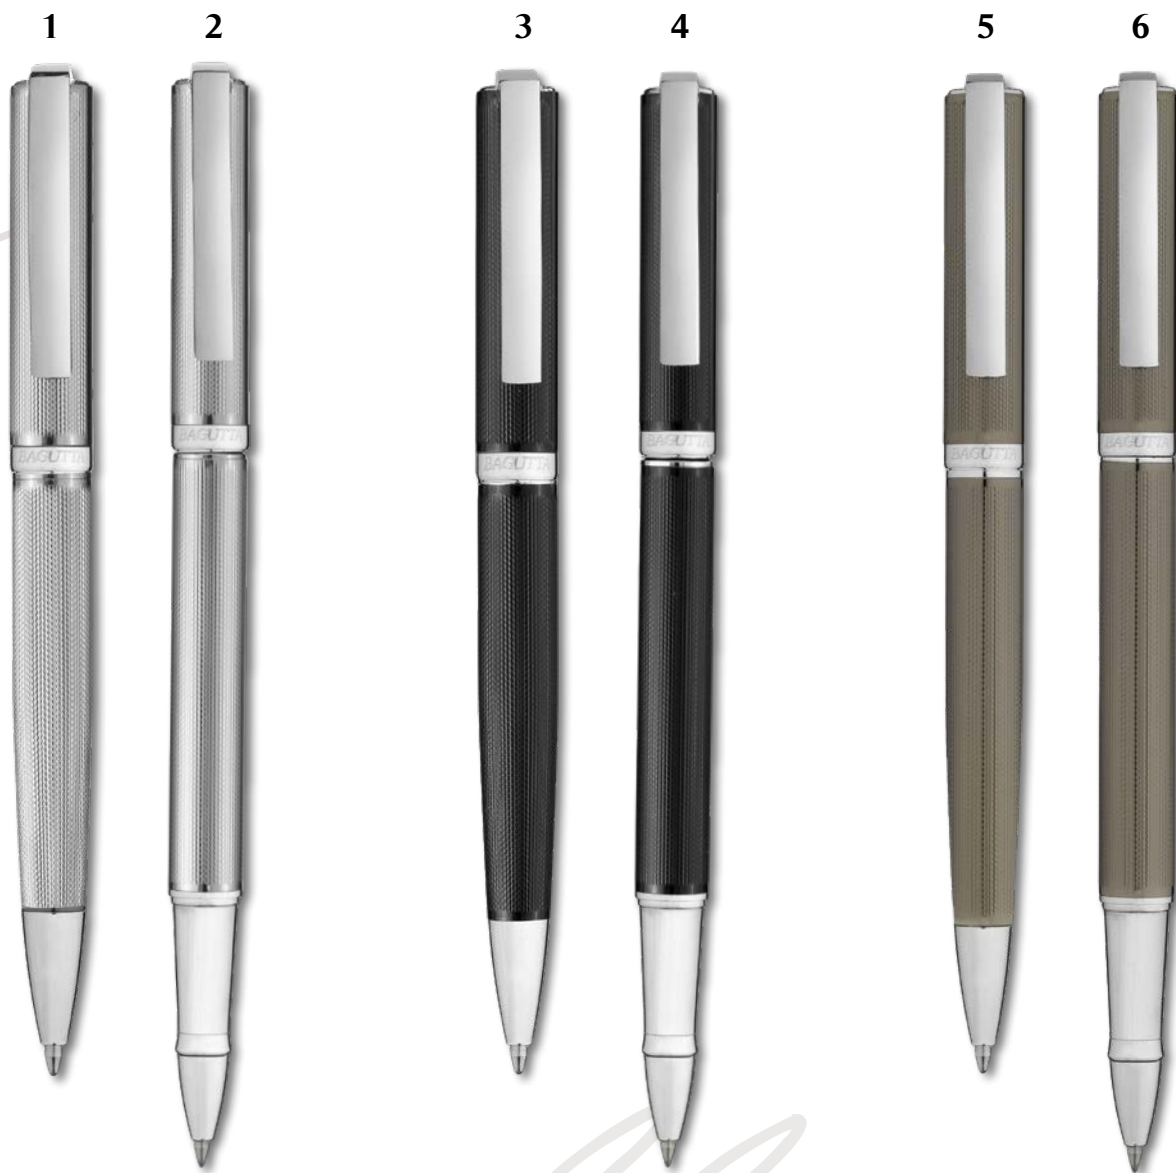

Tratto di stile
Collezione 2021

Tratto di stile

Novità

- 1 **H 6019-01 B:** Sfera metallo
- 2 **H 6019-01 R:** Roller metallo
- 3 **H 6019-02 B:** Sfera nera
- 4 **H 6019-02 R:** Roller nero
- 5 **H 6019-03 B:** Sfera canna di fucile
- 6 **H 6019-03 R:** Roller canna di fucile
- 7 **HK 6019:** Kit 6 pzi art. H 6019 + Expo