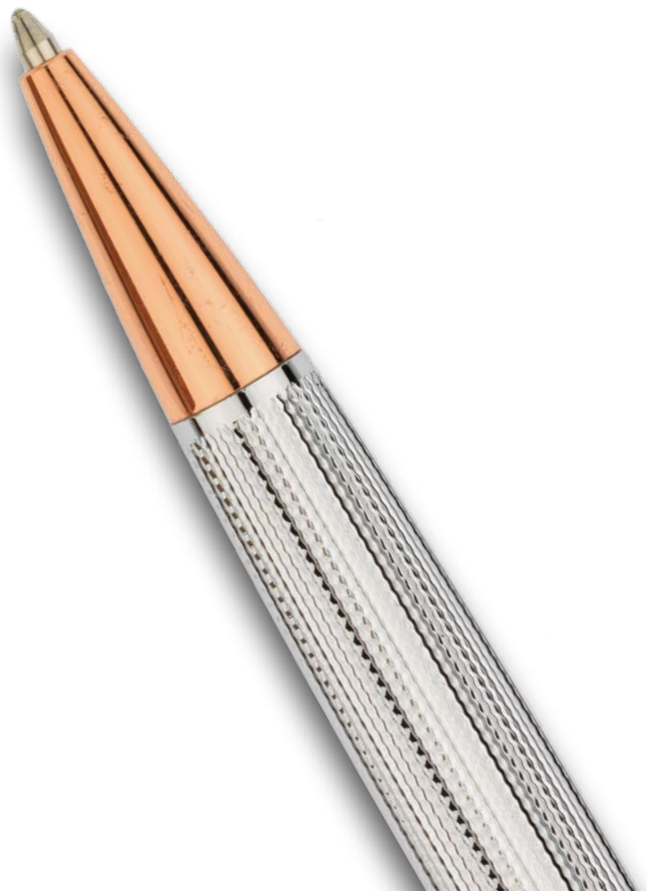

Tratto di stile
Collezione 2021

Tratto di stile

Novità

- 1 **H 6019-01 B:** Sfera metallo
- 2 **H 6019-01 R:** Roller metallo
- 3 **H 6019-02 B:** Sfera nera
- 4 **H 6019-02 R:** Roller nero
- 5 **H 6019-03 B:** Sfera canna di fucile
- 6 **H 6019-03 R:** Roller canna di fucile
- 7 **HK 6019:** Kit 6 pzi art. H 6019 + Expo

1

2

3

4

5

- 1 H 6001-01 B: Penna sfera metallo
- 2 H 6001-01 R: Roller metallo
- 3 H 6001-02 B: Penna sfera bicolore
- 4 H 6001-02 R: Roller bicolore
- 5 HK 6001: Kit 4 pzi art. H 6001 + Expo

1

2