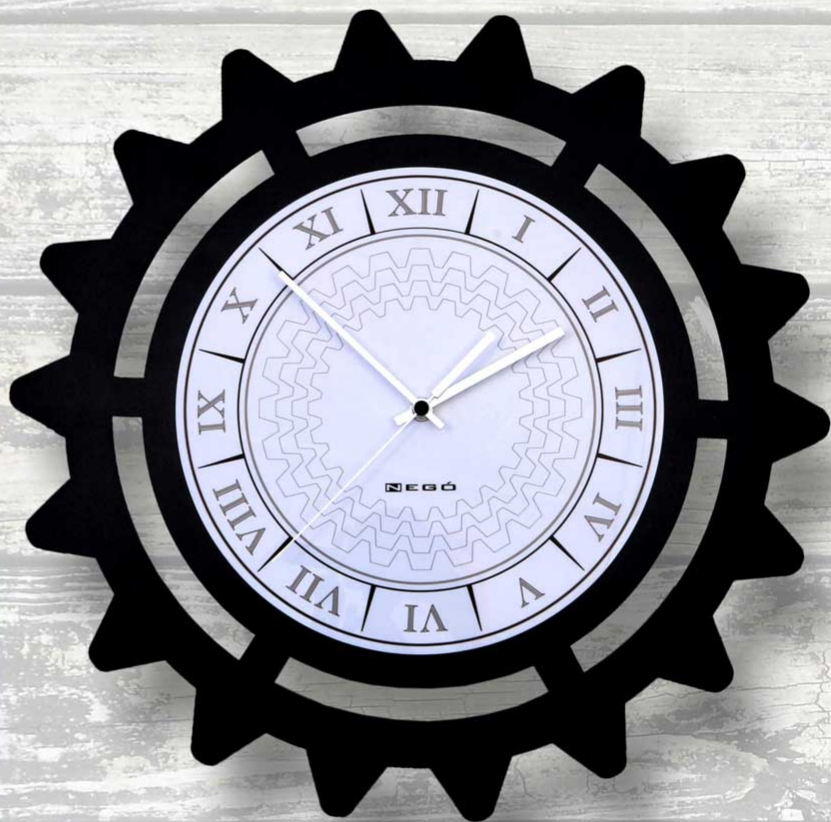

Orologio Scala

Art. STA - 49 P diam. mm 490 020NG3107P