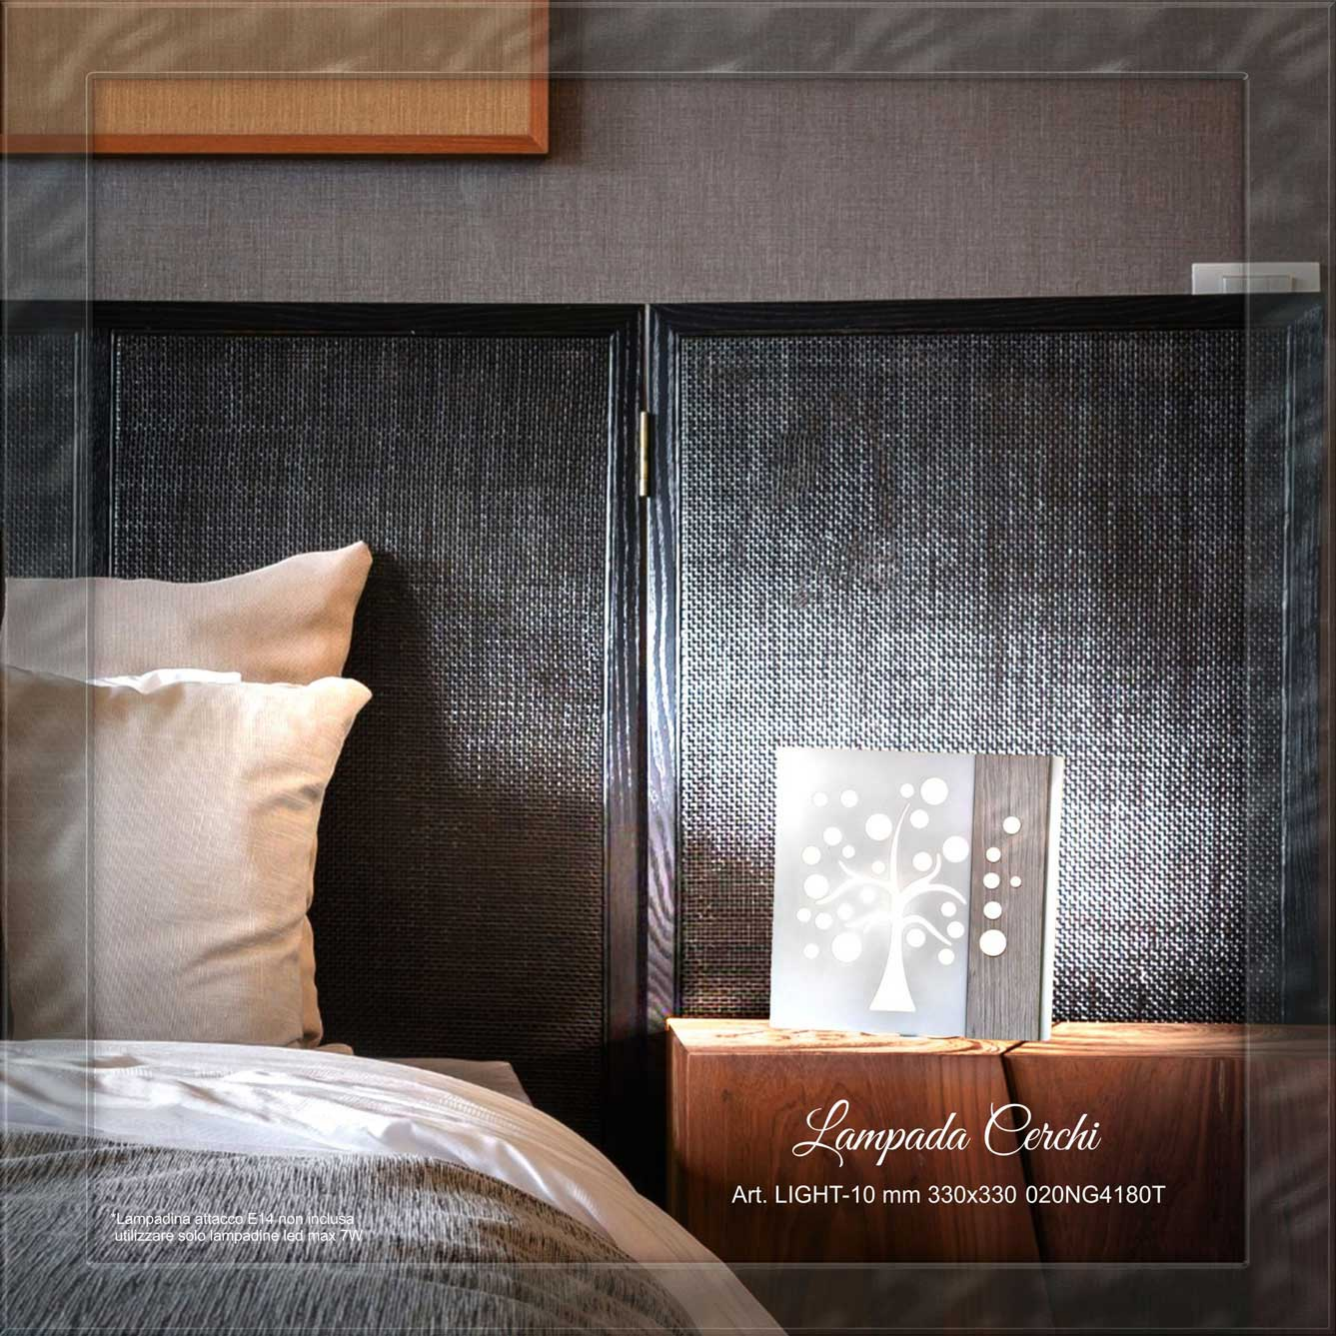

Lampadina attacco E14 non inclusa
utilizzare solo lampadine led max 7W

Lampada Cerchi

Art. LIGHT-10 mm 330x330 020NG4180T