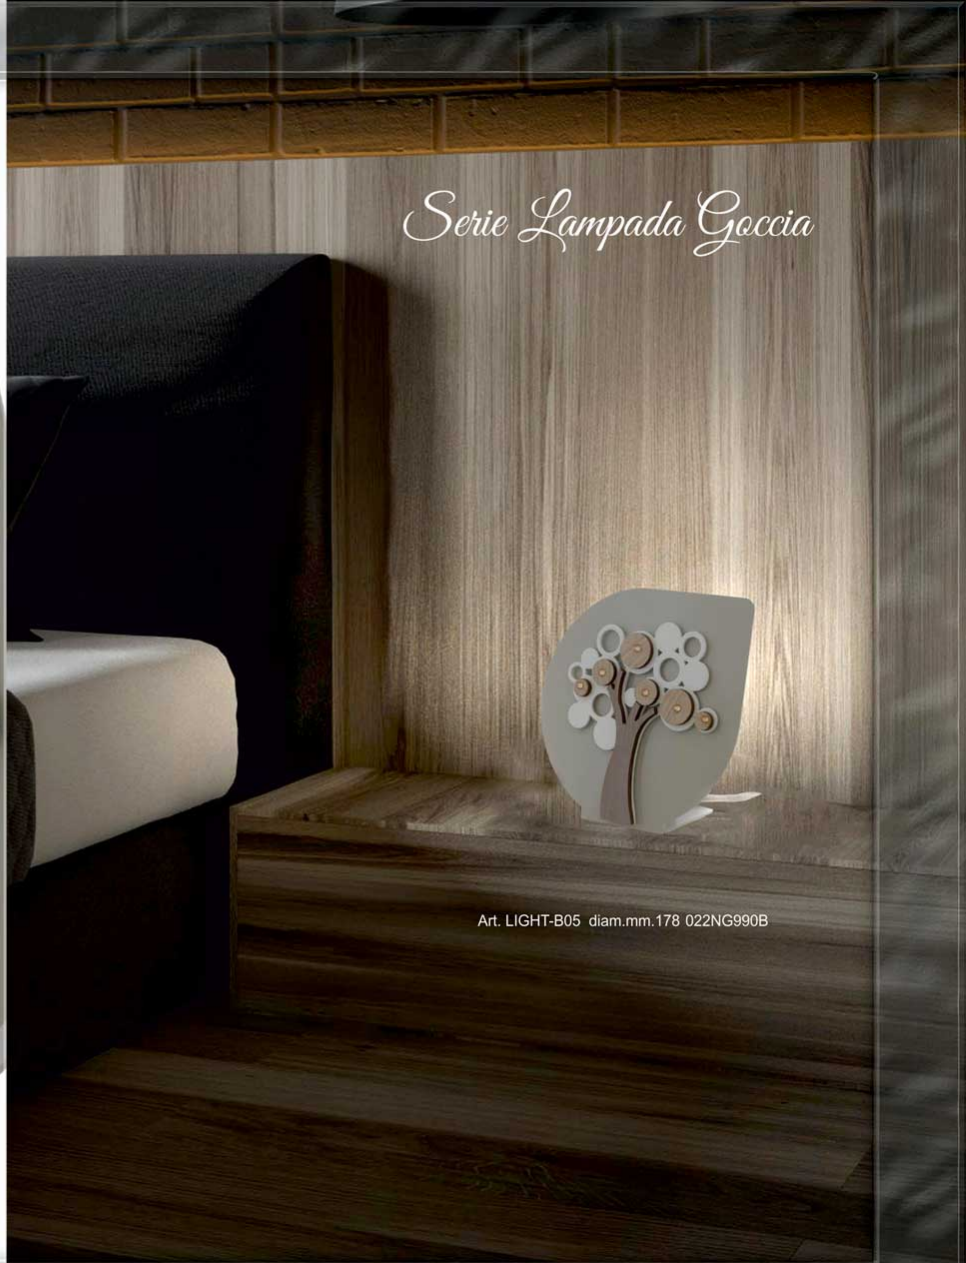

Serie Lampada Goccia

Art. LIGHT-B05 diam.mm.178 022NG990B

*Utilizzabile con tutti i magneti

Serie Lampade Circle

Art. LIGHT-A diam.mm.170

Art. LIGHT-HI diam.mm.170

Art. LIGHT-C diam.mm.170

Art. LIGHT-M diam.mm.170