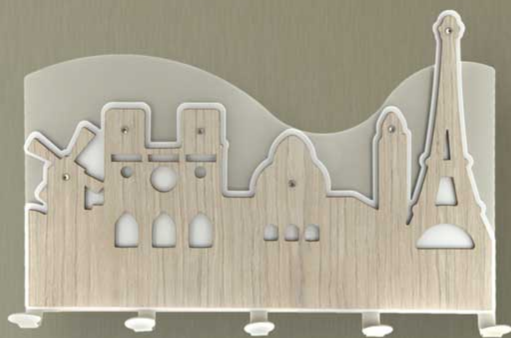

PC-39-018NG149B

PC-40-018NG149B

Appendiabiti Arianna

Art. NNA-AP mm 490x130 020NG1980P

Appendiabiti Viaggio

Art. VIA-AP mm 350x495 020NG3300P

Serie Porta Riviste

Art. PR-A diam. mm 340
020NG2800T