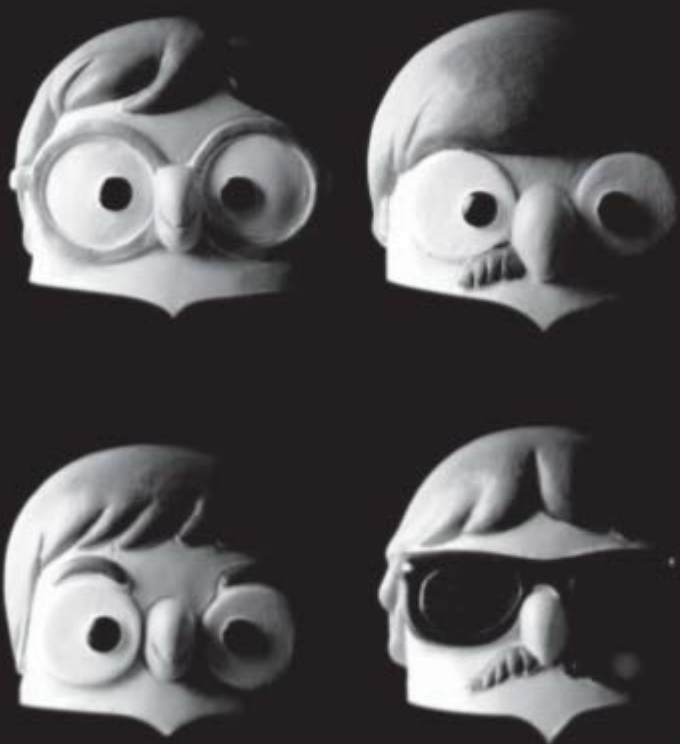

41

set 4 pz.

ML18GU/4BT

€ 79,00

37

ML18GU/1BP

38

ML18GU/1BJ

39

ML18GU/1BR

40

ML18GU/1BG